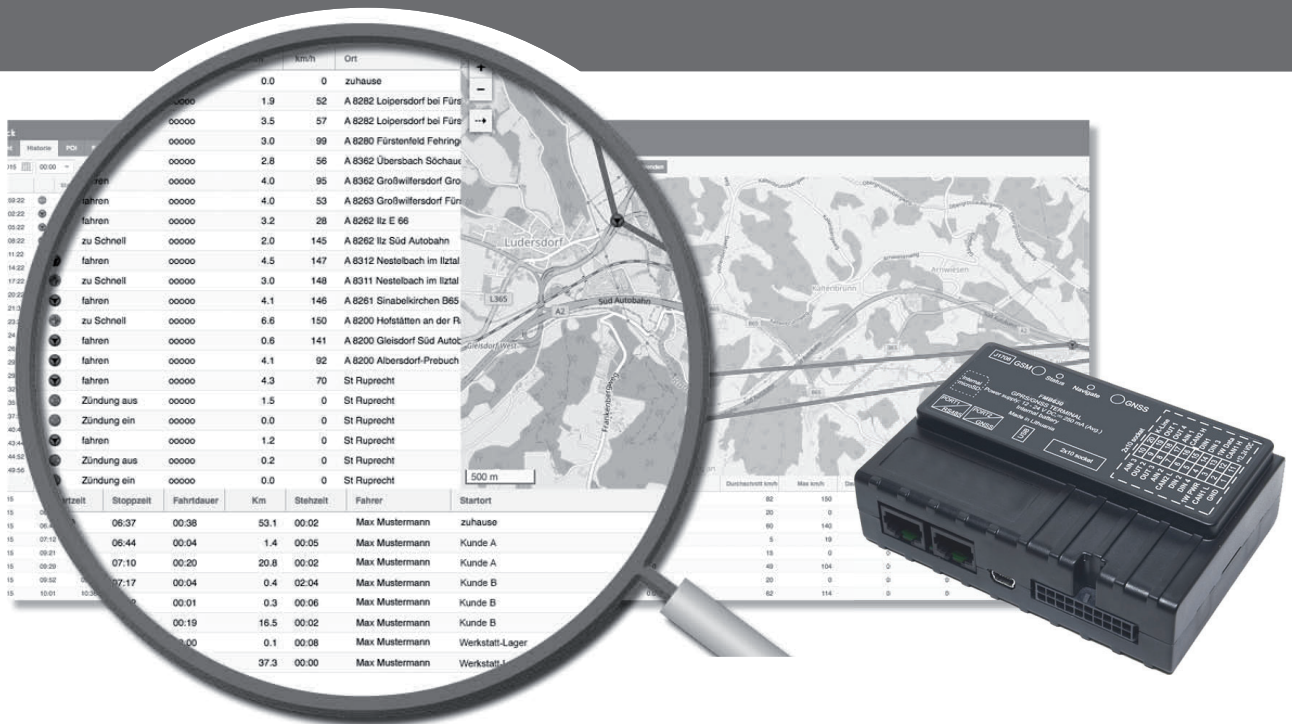

Tacho auslesen
einfach
schnell
komfortabel

Fristen Kontrolle **Online** **DDD** **Portal** Geschwindigkeit
 Ruhezeiten **Daten** Download **Remote**
 Auswertung **Automatisierung** Ortung **GPS**
 Lenkzeiten

Das System T.Box von MobilZeit beinhaltet zwei sinnvolle Funktionen für Ihren Fuhrpark: zum einen die Ortung Ihrer Fahrzeuge mit umfangreichen Funktionen für Ihre Disposition, zum anderen den automatisierten Download Ihrer DDD-Dateien. Selbstverständlich können Sie den Tachodownload auch ohne die Fahrzeugortung nutzen und diese beispielsweise später dazu buchen.

T.Box

Funktionsweise der T.Box von MobilZeit

Unsere T.Box wird in Ihren LKW eingebaut und über ein vorkonfektioniertes Adapterkabel mit dem vorhandenen Tachographen verbunden.

Der Einbau ist einfach und in der Regel schnell erledigt. Gemeinsam mit unserem Support richten Sie Ihr Portal ein, legen Ihre Fahrzeuge an und bestimmen, zu welcher Zeit die Daten geholt werden sollen.

Die integrierte Fahrzeugortung liefert Ihnen zusätzlich alle Haltepunkte, Geschwindigkeiten, Routen, etc. - sofern diese Funktion für Sie freigeschaltet wurde.

Wichtige Fakten

- ✔ Datensicherheit durch personalisierten Login
- ✔ Überblick durch Einsicht in die Zeitpläne
- ✔ Einstellung der Downloadhäufigkeit
- ✔ Übersicht mit relevanten Informationen
- ✔ Verlauf der Abrufe und Verbindungen