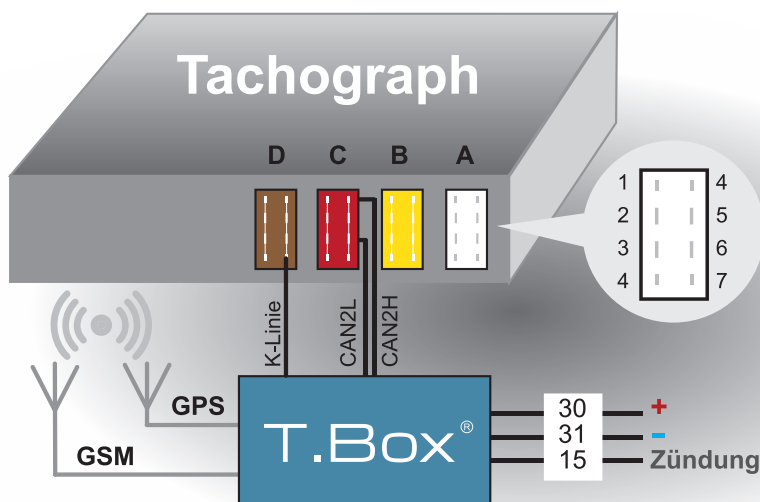

Technische Voraussetzungen T.Box®

Im Wesentlichen muss das EU-Kontrollgerät DTCO 1381 den Firmwarestand **1.3a, 1.4, 2.0 oder höher** aufweisen. Um diesen zu ermitteln, gibt es zwei Möglichkeiten.

Die Information befindet sich auf dem Aufkleber am Boden der Papierschublade. Allerdings ist das der Stand bei Auslieferung des Gerätes. Am zuverlässigsten ist der Ausdruck der Information über den Menüpunkt **Fahrzeug >> Technische Daten**.

Auf diesem Ausdruck ist die auf dem Gerät befindliche Firmwareversion angegeben.

Gleichzeitig muss die Funktion **C-Connector Remote-Download aktiviert** sein. Diese sollte ab den angegebenen Firmware-Versionen bereits im Standard eingeschaltet sein. Ist dies nicht der Fall, setzen Sie sich bitte mit Ihrem offiziellen Tachographen-Service in Verbindung.