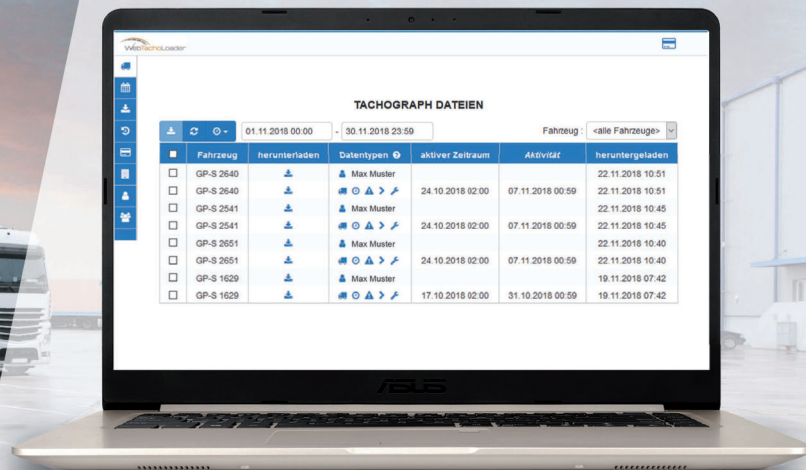

Tacho auslesen
einfach
schnell
komfortabel

Fristen Kontrolle **Online** **DDD** **Portal** Geschwindigkeit
 Ruhezeiten **Daten** Download **Remote**
 Auswertung **Automatisierung** Ortung **GPS**
 Lenkzeiten

Gehen Sie mit der Zeit

Das manuelle Auslesen von Tachographen in LKW's ist sehr zeitaufwendig und erfolgt oftmals nach Feierabend oder am Wochenende. Denn dann stehen meist auch Ihre Fahrzeuge auf dem Hof. Diesen Aufwand müssen Sie betreiben - dazu sind Unternehmer gesetzlich verpflichtet. Aber jetzt gibt es eine bequeme und zuverlässige Alternative! Lassen Sie unsere T.Box für sich arbeiten und nutzen die Vorteile des automatisierten Tachodownloads!

Das System T.Box von MobilZeit beinhaltet zwei sinnvolle Funktionen für Ihren Fuhrpark: zum einen die Ortung Ihrer Fahrzeuge mit umfangreichen Funktionen für Ihre Disposition, zum anderen den automatisierten Download Ihrer DDD-Dateien. Selbstverständlich können Sie den Tachodownload auch ohne die Fahrzeugortung nutzen und diese beispielsweise später dazu buchen.

T.Box

Funktionsweise der T.Box von MobilZeit

Unsere T.Box wird in Ihren LKW eingebaut und über ein vorkonfektioniertes Adapterkabel mit dem vorhandenen Tachographen verbunden.

Der Einbau ist einfach und in der Regel schnell erledigt. Gemeinsam mit unserem Support richten Sie Ihr Portal ein, legen Ihre Fahrzeuge an und bestimmen, zu welcher Zeit die Daten geholt werden sollen.